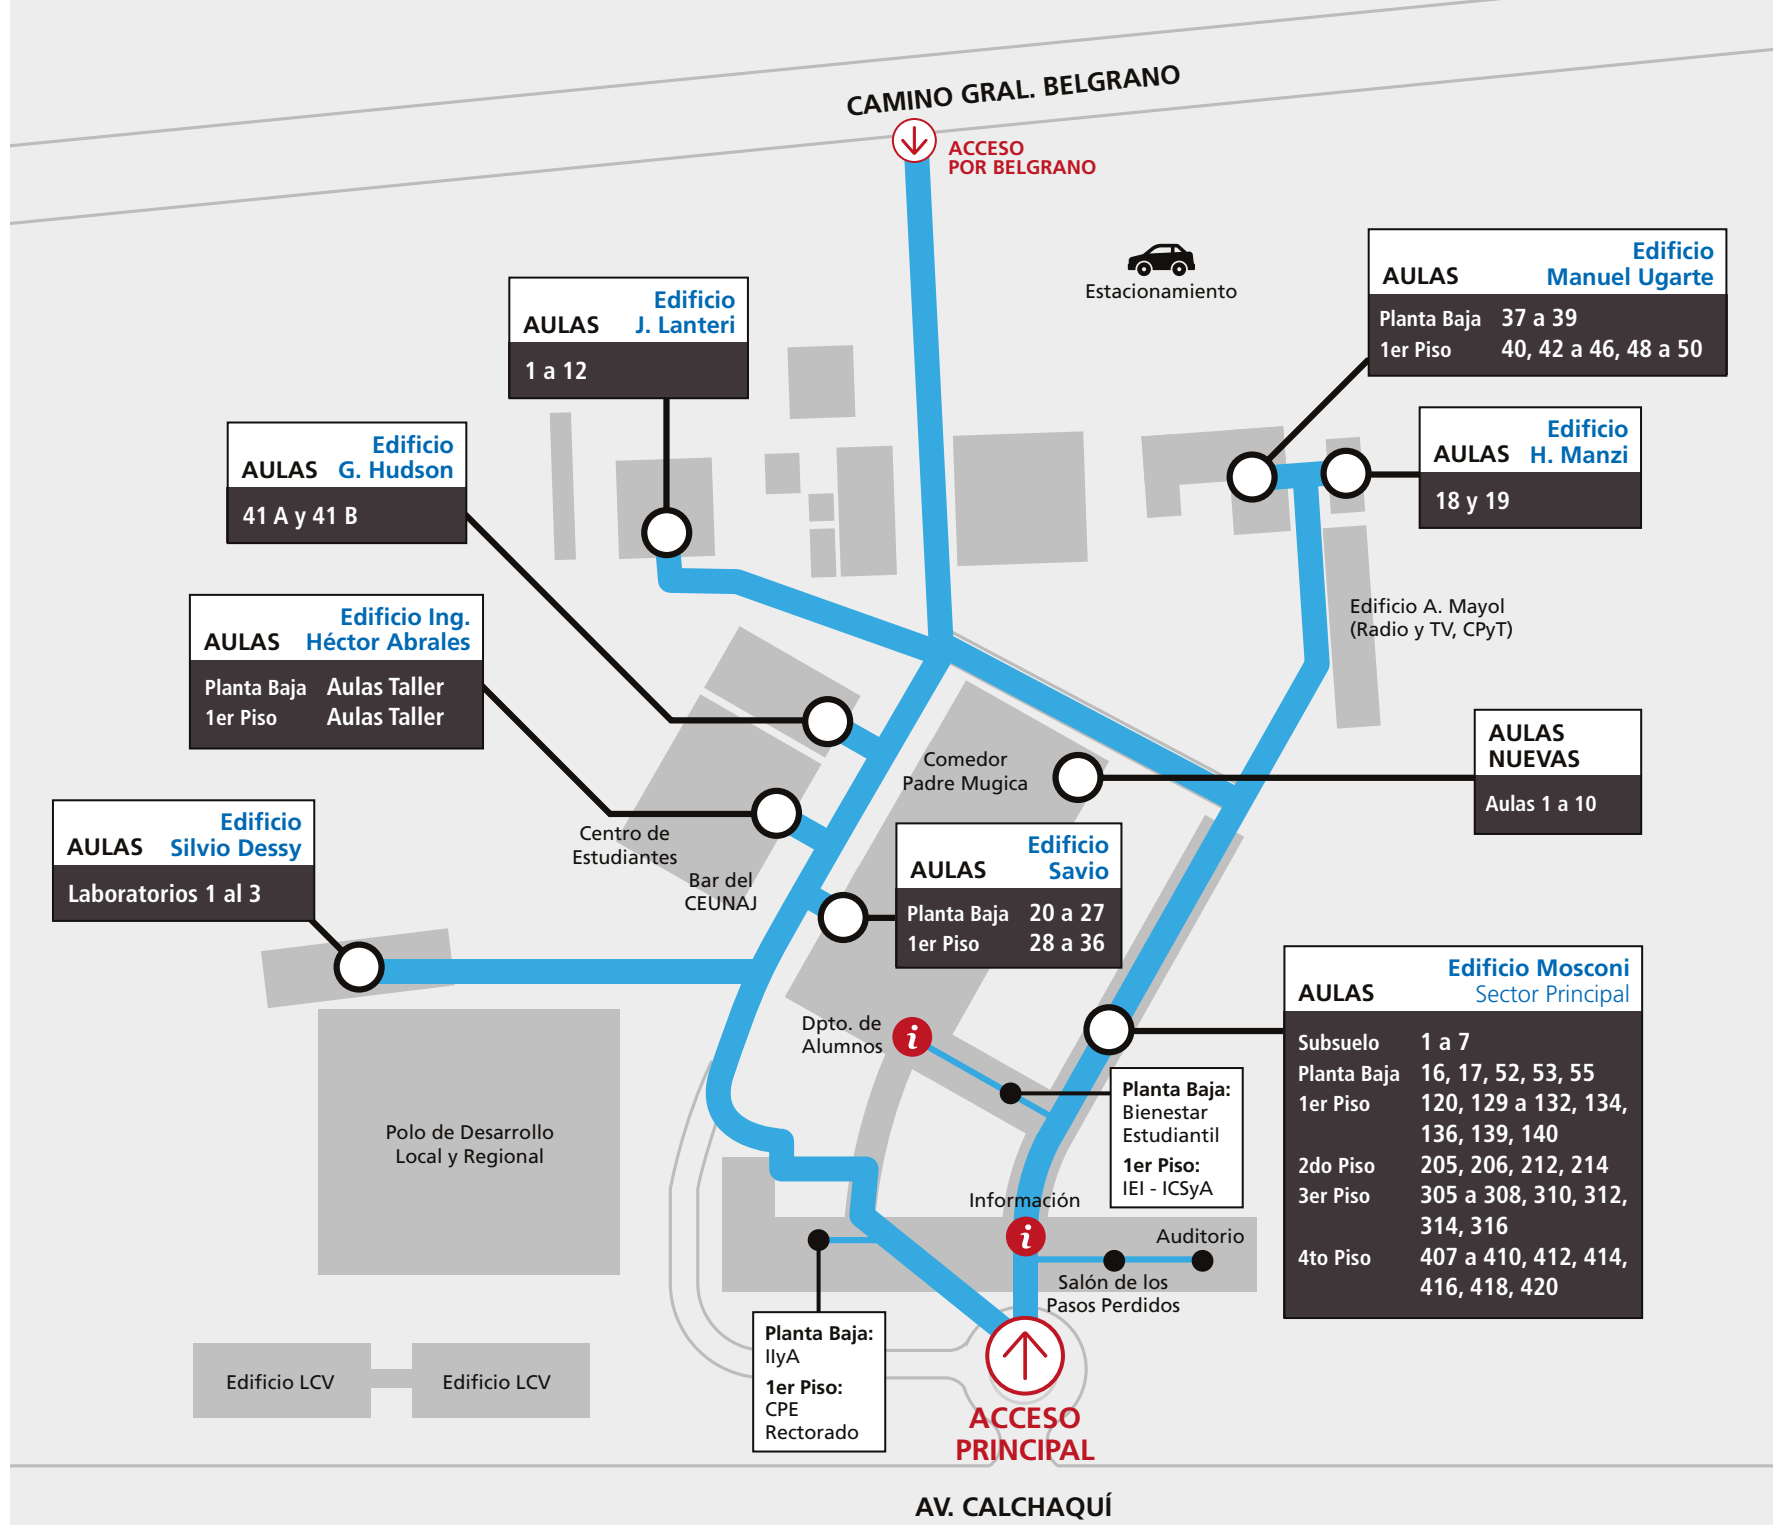

Distribución de las aulas

Universidad Nacional Arturo Jauretche

REFERENCIAS

- **CEUNAJ** Centro de Estudiantes de la UNAJ
- **CPE** Centro de Política Educativa
- **CPyT** Centro de Política y Territorio
- **ICSyA** Instituto de Ciencias Sociales y Administración
- **IEI** Instituto de Estudios Iniciales
- **IlyA** Instituto de Ingeniería y Agronomía

Consultas e Informes:
+54 11 4275 6100
www.unaj.edu.ar